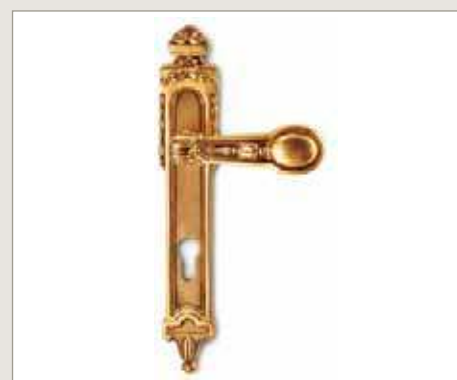

Maniglie  
linea "S"

Art. S 3016 Nancy foro Yale

Art. S 4330 Shangai

Art. S 3045 Reims

Art. S 4315 Pompei

Art. S 4351 Hannover

Art. S 3001 Versailles foro Yale

Art. S 4296 Orleans

Art. S 4341 Urbino

Art. S 4331 Shangai

Art. S 3046 Reims

Maniglie da  
incasso per  
porte scorrevoli  
linea "S"

Art. S 4351/S Hannover

Art. S 3001/S Versailles

Art. S 4316 Pompei

Art. S 4255 Masquat