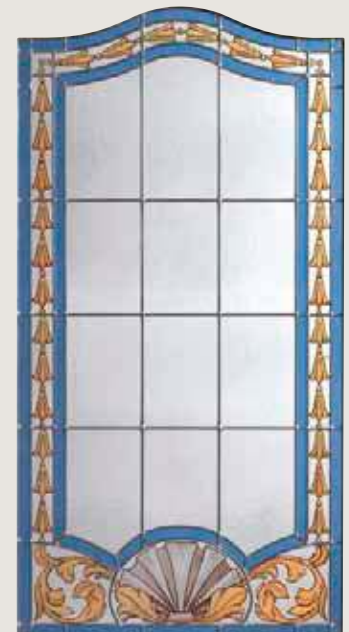

Art. LD-03 vetro cattedrale fatto mano rilegato a piombo con decoro a grisaglia