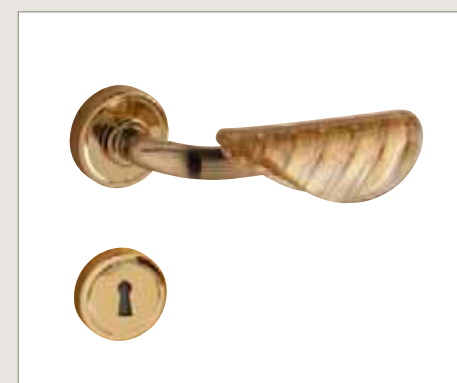

Kit chiusura maniglia incasso  
con nottolino Bronzo

Art. GGG Kit chiusura foro chiave  
grigio ferro antichizz. ditale bronzo

Kit chiusura Britannium SL 02  
foro chiave ditale cromo lucido

Maniglia incasso  
grigio graffite ditale bronzo

Kit chiusura foro chiave SL 02 NB

Maniglia incasso F/vecchio  
ditale bronzo

Kit chiusura foro chiave F/vecchio  
ditale bronzo

Maniglie  
serie I Pavoni

Art. M002

Art. MP01

Art. M007

Art. M001

Art. M005

Art. M003

Art. M014

Art. M010

Maniglie  
serie Pull

Art. D 20

Art. D 21

Art. D 22