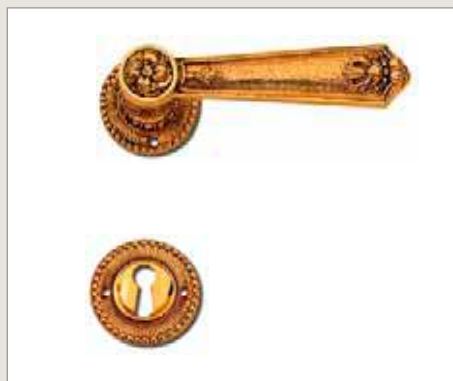

# Le Maniglie

DESIGN  
PORTE

Maniglie  
e Maniglioni  
linea "C"

Art. C 12512

Art. C 08710

Art. C 14011

Art. C 45200 ingombro h. mm. 178

Art. C 08750 ingombro h. mm. 186

Art. C 09910

Art. C 14010

Art. C 01610

Art. C 09950 ingombro h. mm. 237

Art. C 14050 ingombro h. mm. 250

Art. C 44900 ingombro h. mm. 191

Art. C 05110

Art. C 12511

Art. C 05011

Le Chiavi  
linea "C"

Art. C 54000

Art. C 54300

Art. C 54500

Art. C 54200

Art. C 54400

Art. C 54600

Maniglie da incasso per porte scorrevoli linea "C"

Art. C 02011

Art. C 08711

Art. C 11011

Art. C 50100

Art. C 50500

Art. C 50400

Art. C 09011