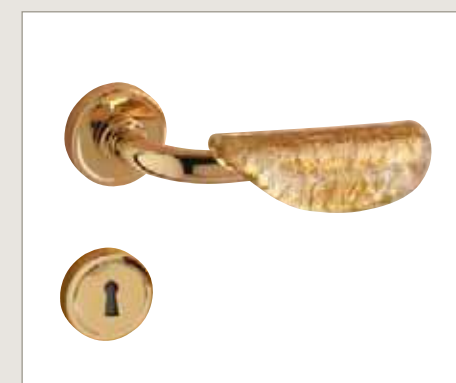

Maniglie
serie I Pavoni

Maniglie
serie Pull

Art. D 24