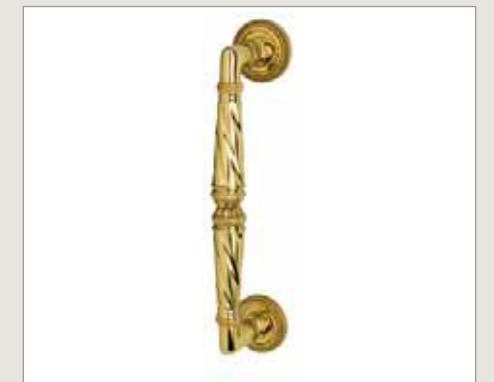

Bagno argento

Bagno oro

Oro PVD

Oro antico PVD

Oro a 24k

Maniglie  
e Maniglioni  
linea "B"

Art. B 116/03

Art. B 128/13 foro Yale

Art. B 32/07

Art. B 32/08

Art. B 100/08

Art. B 100/07

Art. B 149/37 ingombro h. mm. 225

Art. B 32/37 ingombro h. mm. 200

Art. B 116/37 ingombro h. mm. 218

Art. B 113/12

Art. B 128/11

Art. B 273/W/01

Art. B 128/36 ingombro h. mm. 215

Art. B 268/W/01

Art. B 113/07

Art. B 303/W/01

Maniglie da  
incasso per  
porte scorrevoli  
linea "B"

Le Finiture  
linea "B"