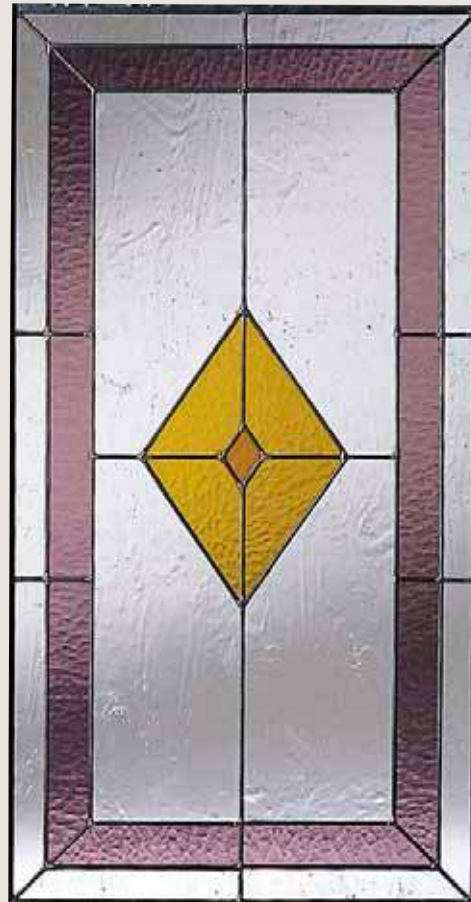

### Cerniera Barocco

Argento lucido

Argento vecchio

Ruggine

Cromo lucido

Bronzo

Ottone lucido

Cromo satinato

Oro antico

Ottone lucido  
massiccio

Ottone satinato

Bronzo anticato

Ferro battuto

# I Vetri

Rilegati  
a piombo

"PETALI" rilegato piombo

"GRECA" rilegato piombo  
su vetro K

Art. 37M rilegato piombo  
su vetro K

Art. 57M rilegato piombo  
su vetro cattedrale

"QUADRO" rilegato piombo  
su vetro K