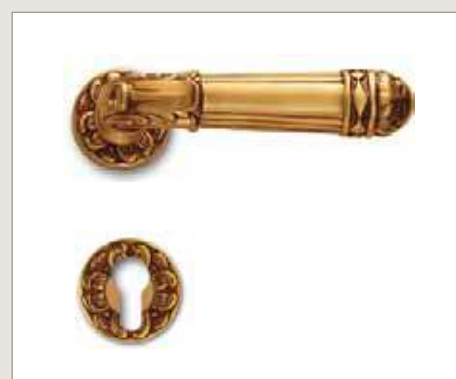

Art. S 3100-3085 Versailles