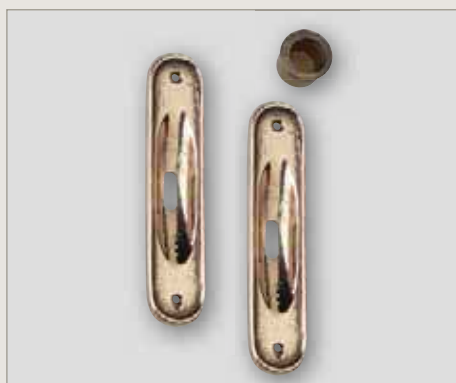

Kit chiusura maniglia incasso  
con nottolino Ottone lucido

Kit chiusura con nottolino con  
maniglia tonda Cromo satinato

Maniglia incasso tonda Cromo satinato

Kit chiusura foro chiave Bronzo

Maniglia incasso Bronzo

Kit chiusura maniglia incasso  
con nottolino Bronzo

Art. GGG Kit chiusura foro chiave  
grigio ferro antichizz. ditale bronzo

Kit chiusura Britannium SL 02  
foro chiave ditale cromo lucido

Maniglia incasso  
grigio graffite ditale bronzo

Kit chiusura foro chiave SL 02 NB

Maniglia incasso F/vecchio  
ditale bronzo

Kit chiusura foro chiave F/vecchio  
ditale bronzo

Maniglie  
serie I Pavoni

Art. M002

Art. MP01

Art. M007

Art. M001