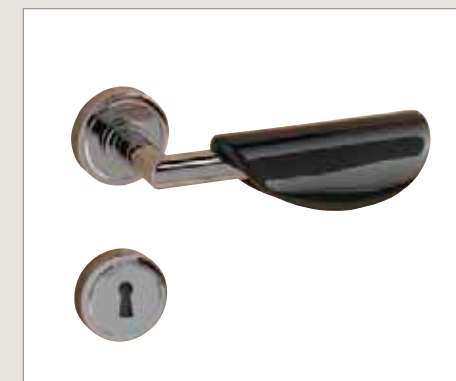

Kit chiusura foro chiave SL 02 NB

Maniglia incasso F/vecchio  
ditale bronzo

Kit chiusura foro chiave F/vecchio  
ditale bronzo

Maniglie  
serie I Pavoni

Art. M002

Art. MP01

Art. M007

Art. M001

Art. M005

Art. M003

Art. M014

Art. M010

Maniglie  
serie Pull

Art. D 20

Art. D 21

Art. D 22