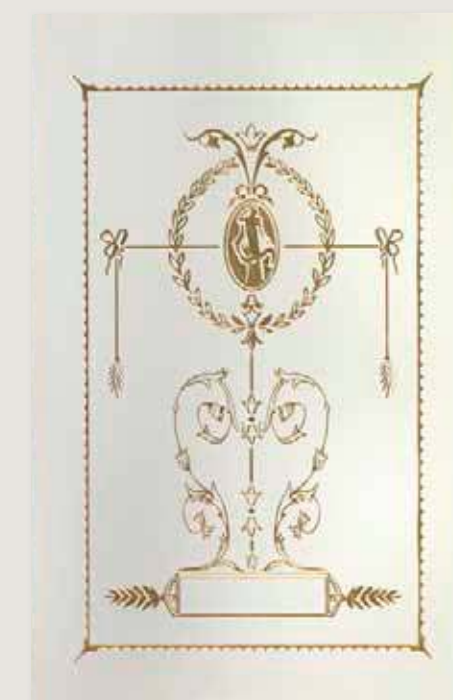

Art. VA-14 vetro cattedrale fatto mano rilegato ad ottone con decoro Luigi XVI a grisaglia con oro

Art. LD-03 vetro cattedrale fatto mano rilegato a piombo con decoro a grisaglia

Art. VA-Re Sole vetro soffiato a bocca rilegato ad ottone con centrale decorato a grisaglia con oro

Art. LD-02 vetro soffiato a bocca rilegato a piombo con pittura a fuoco

Art. VA-15 vetro cattedrale fatto a mano  
rilegato a piombo con decoro a grisaglia

Art. LD-05 vetro cattedrale fatto a mano  
rilegato a piombo con pittura a fuoco e velatura

Art. VD-31/SI vetro satinato spess. 6 mm.  
inciso con oro disegno "Pompeiana"

Art. VD-32/C vetro satinato spess. 6 mm.  
inciso con oro disegno "Pompeiana"

Art.AV-22  
vetro satinato inciso disegno Luigi XVI colorato a foglia oro

Art.AV-21  
vetro satinato inciso disegno Luigi XVI

Art.AV-23  
vetro satinato inciso disegno Luigi XVI colorato con oro liquido

Art. TI Luigi XVI/T  
vetro nuovo antico stratificato  
decorato a mano con foglia oro