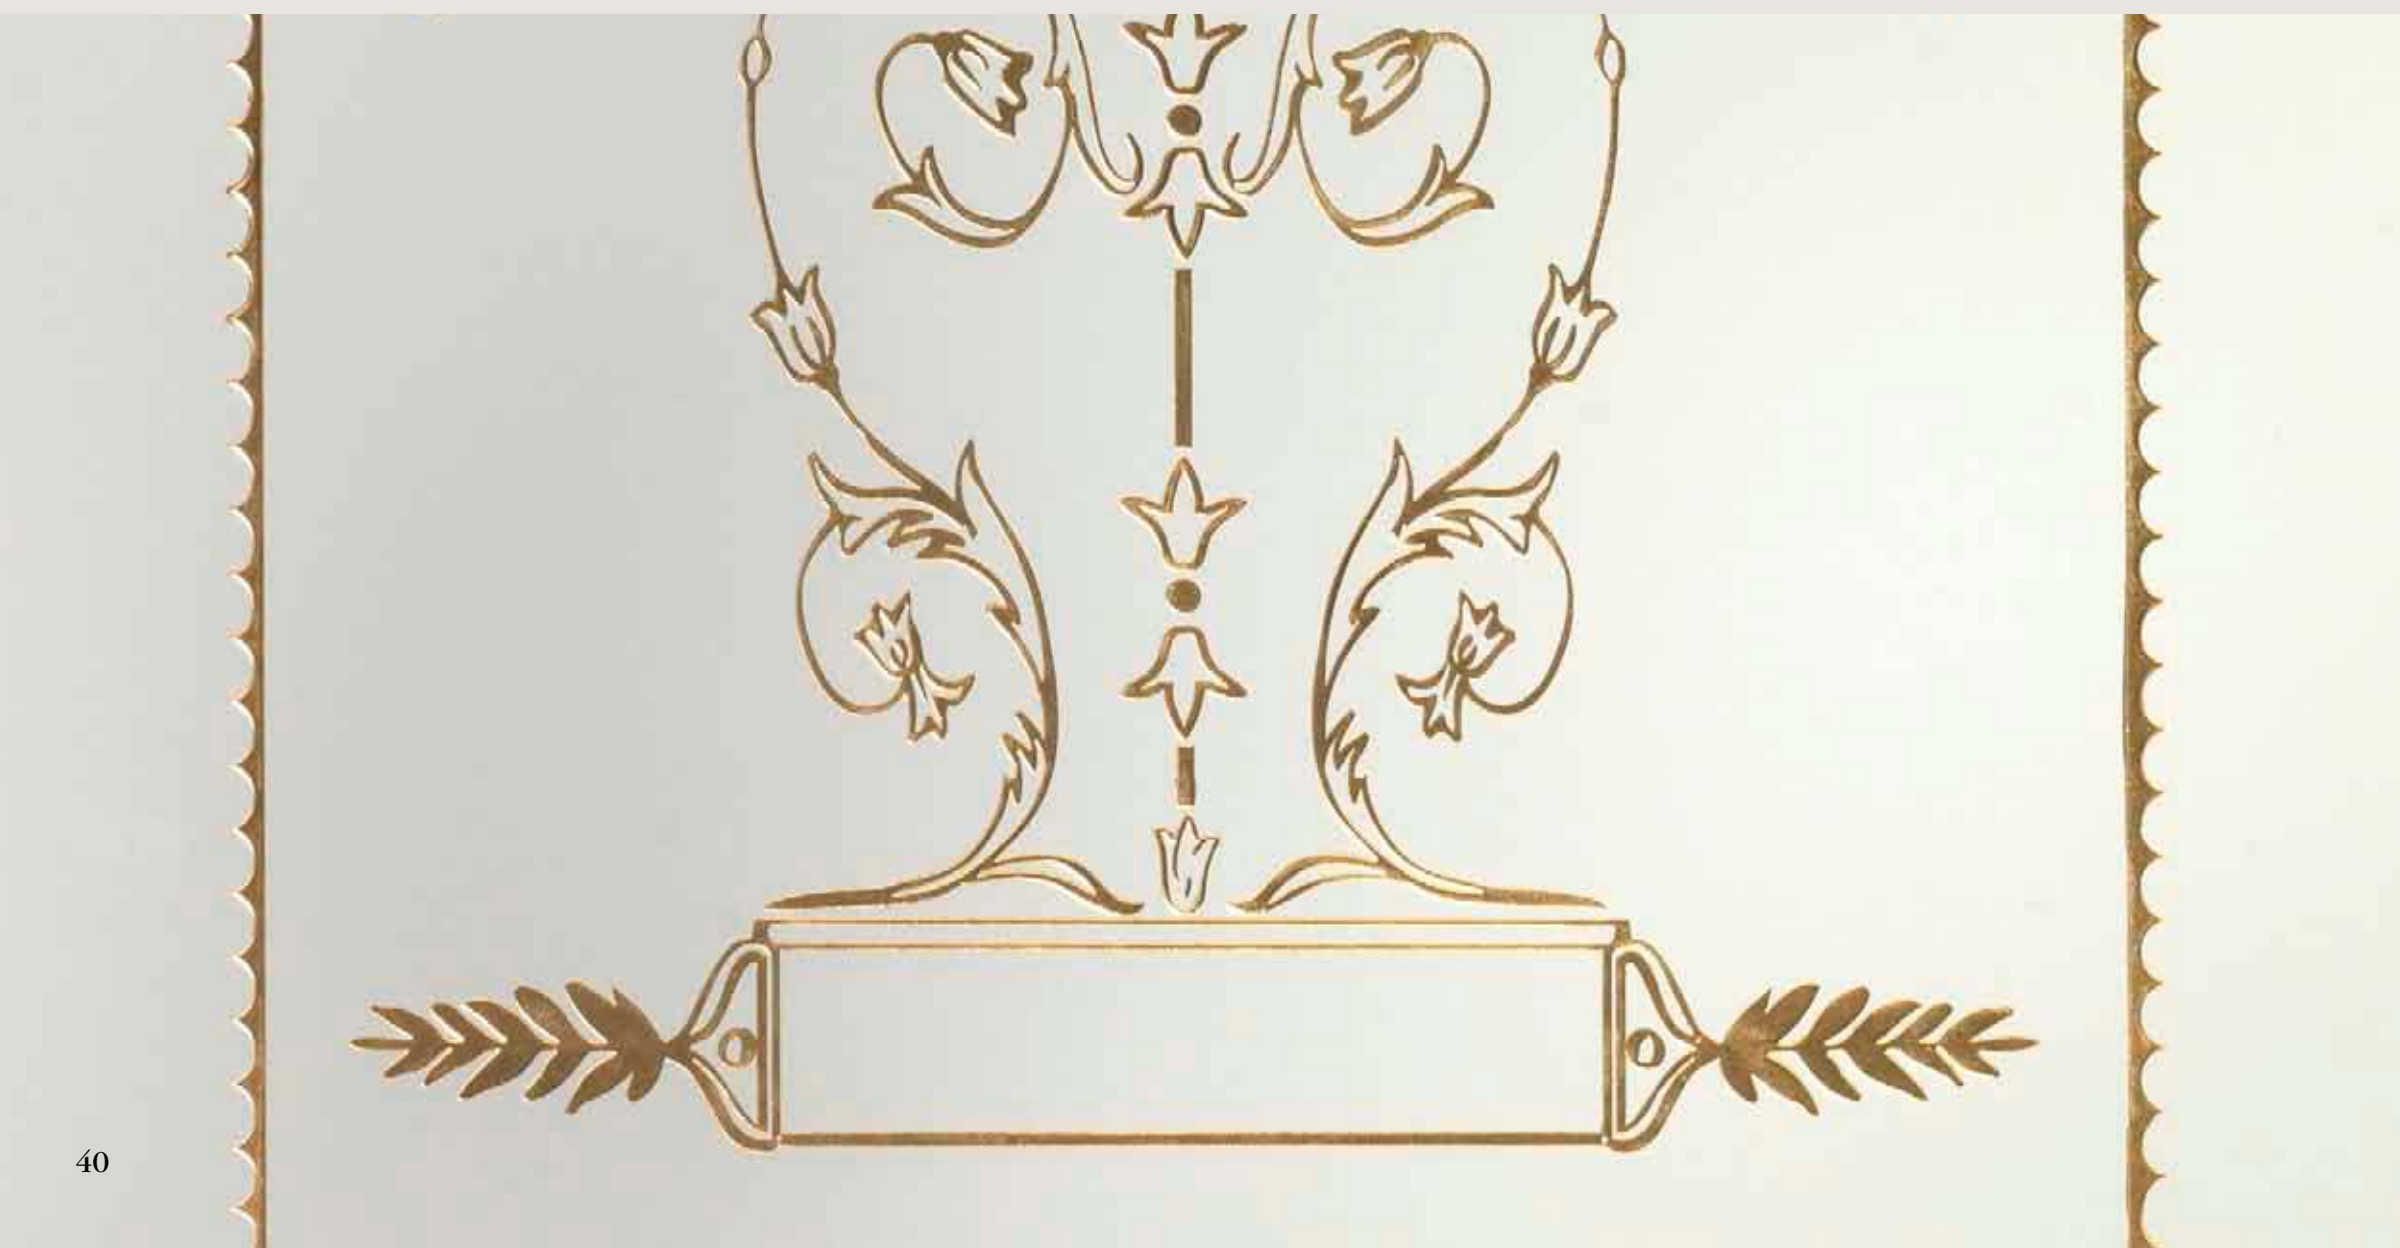

Art. VD-31/SI vetro satinato spess. 6 mm.  
inciso con oro disegno "Pompeiana"

Art. VD-32/C vetro satinato spess. 6 mm.  
inciso con oro disegno "Pompeiana"

Art.AV-22  
vetro satinato inciso disegno Luigi XVI colorato a foglia oro