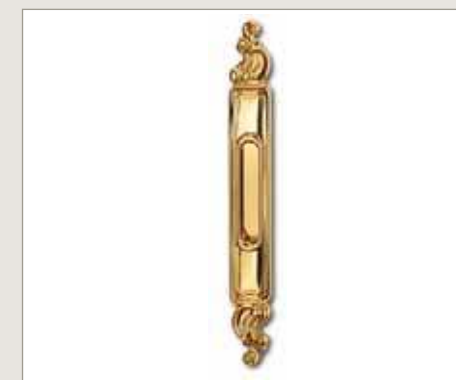

Art. S 4256/S Masquat