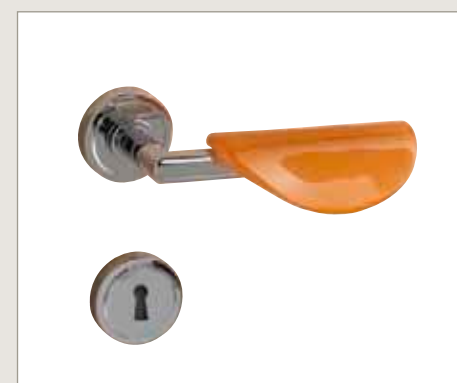

Kit chiusura foro chiave SL 02 NB

Maniglia incasso F/vecchio  
ditale bronzo

Kit chiusura foro chiave F/vecchio  
ditale bronzo

Maniglie  
serie I Pavoni

Art. M002

Art. MP01

Art. M007

Art. M001

Art. M005

Art. M003

Art. M014

Art. M010

Maniglie  
serie Pull

Art. D 20

Art. D 21

Art. D 22