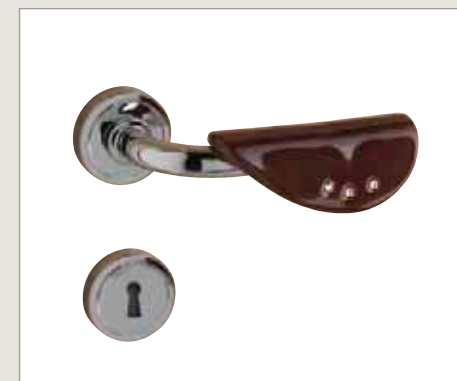

Kit chiusura maniglia incasso  
con nottolino Bronzo

Art. GGG Kit chiusura foro chiave  
grigio ferro antichizz. ditale bronzo

Kit chiusura Britannium SL 02  
foro chiave ditale cromo lucido

Maniglia incasso  
grigio graffite ditale bronzo

Kit chiusura foro chiave SL 02 NB

Maniglia incasso F/vecchio  
ditale bronzo

Kit chiusura foro chiave F/vecchio  
ditale bronzo

Maniglie  
serie I Pavoni

Art. M002

Art. MP01

Art. M007

Art. M001

Art. M005

Art. M003

Art. M014

Art. M010

Maniglie  
serie Pull

Art. D 20

Art. D 21

Art. D 22